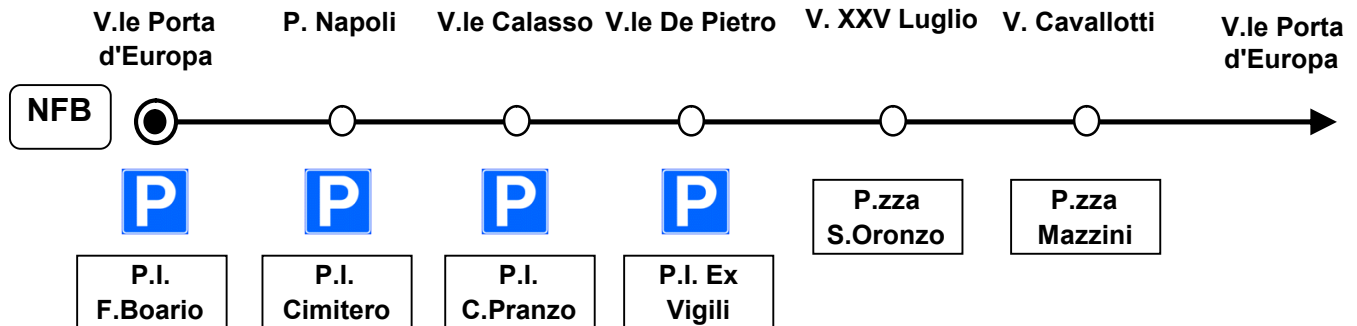

NAVETTA PARCHEGGI D'INTERSCAMBIO

FORO BOARIO - CENTRO

PERCORSO

Frequenza: 20'

P.I. F. Boario (Capolinea), Porta Napoli, P.I. Carlo Pranzo, V.le De Pietro, V. XXV Luglio, V. Cavallotti, V.le De Pietro, P.I. Foro Boario.

FERMATE	Orari di passaggio				INTERSCAMBIO	
	Prima Corsa	Passaggio ai minuti indicati di ogni ora		Ultima Corsa		
Foro Boario	7,00	00'	20'	40'	20,40	38
Porta Napoli	7,05	05'	25'	45'	20,45	26, 27, 28, 30, 31, 33, 34, 37, 38, MARINE
C. Pranzo	7,07	07'	27'	47'	20,47	26, 27, 28, 30, 31, 33, 34, 37, 38, MARINE
V. XXV Luglio	7,10	10'	30'	50'	20,50	21, 22, 23, 24, 25, 26, 38, MARINE
V. Cavallotti	7,15	15'	35'	55'	20,55	21, 22, 23, 24, 25, 27, 28, NTP, MARINE
NOTE	Effettua servizio solo nei giorni feriali. L'ultima corsa termina al Capolinea (Foro Boario)					

INFO

S.G.M. S.p.A. - S.P. Lecce Vernole, Km 1,5 - LECCE
Tel. 0832.340898 Fax 0832.230726
www.sgmlecce.it - info@sgmlecce.it

SISTEMA QUALITÀ AZIENDALE