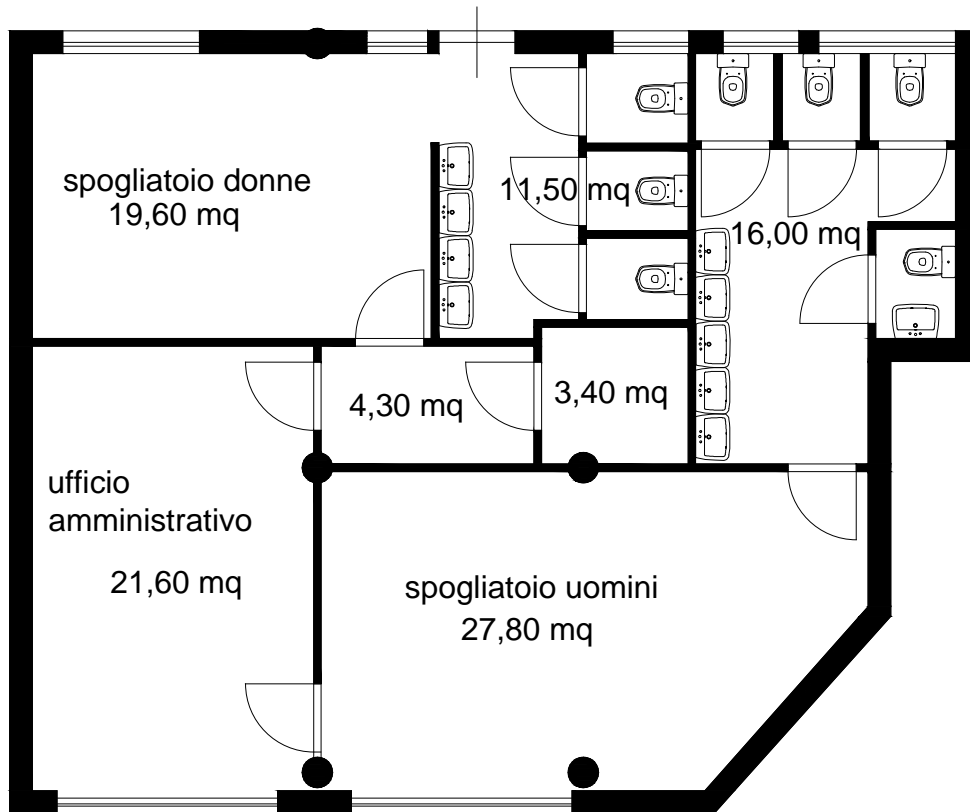

# PLANIMETRIA

Via Ribezzo

Rapp. 1:100

tot. 104 mq

Via Ribezzo