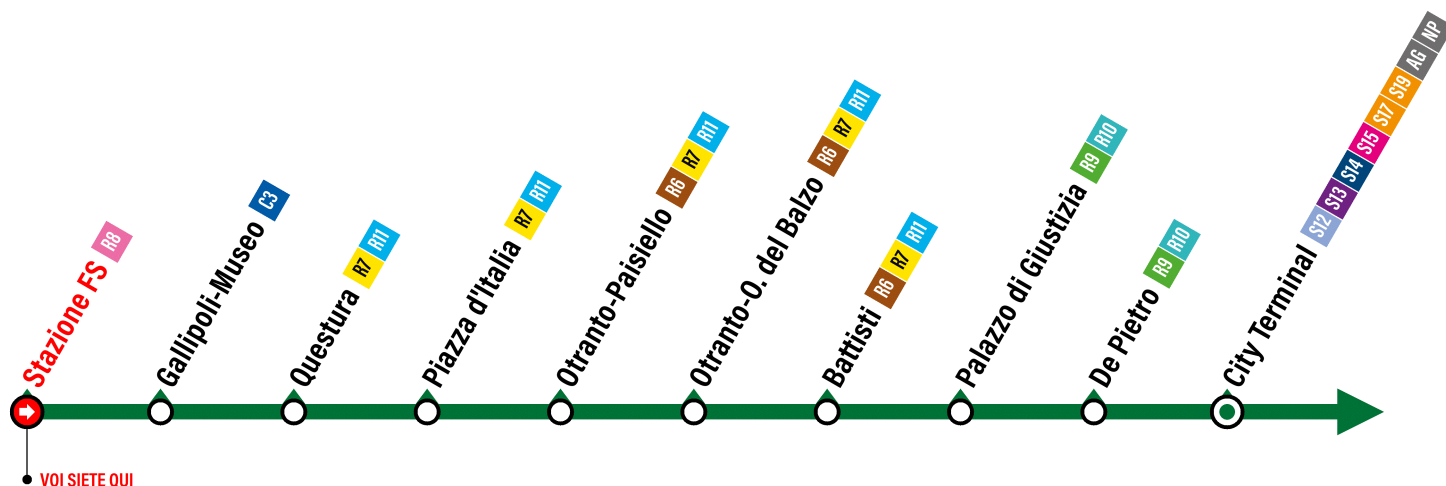

M1>> direzione **City Terminal**

FERMATA

114

Feriale				
ORE	MINUTI			
05				
06				
07	14	29	44	59
08	14	29	44	59
09	14	29	44	59
10	14	29	44	59
11	14	29	44	59
12	14	29	44	59
13	14	29	44	
14	14	44		
15	14	44		
16	14	29	44	59
17	14	29	44	59
18	14	29	44	59
19	14	29	44	59
20	14	29	59	
21				
22				
23				
00				

Festivo		
ORE	MINUTI	
05		
06		
07		
08	14	44
09	14	44
10	14	44
11	14	44
12	14	44
13	14	44
14	14	44
15	14	44
16	14	44
17	14	44
18	14	44
19	14	44
20	14	59
21		
22		
23		
00		

Note di Servizio

- Gli orari possono subire variazioni dovute al traffico.
- Si consiglia di presentarsi alla fermata con qualche minuto di anticipo.
- In caso di sciopero del personale addetto il servizio è garantito dalle ore 6:20 alle ore 9:20 e dalle ore 12:30 alle ore 15:30.