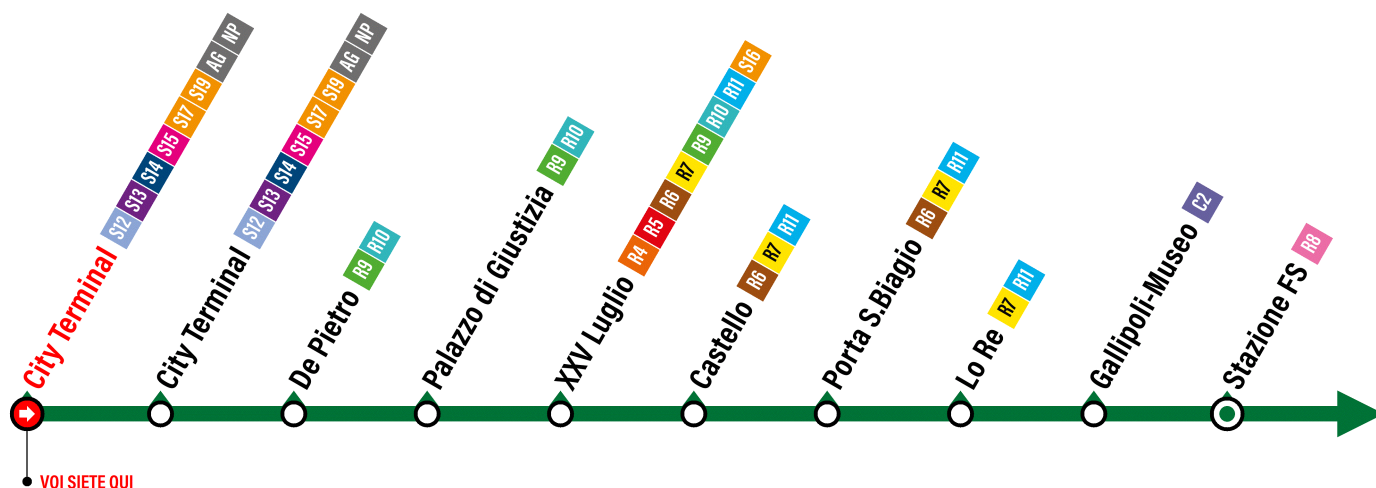

M1>> direzione **Stazione FS**

FERMATA

145

Feriale				
ORE	MINUTI			
05				
06				
07	00	15	30	45
08	00	15	30	45
09	00	15	30	45
10	00	15	30	45
11	00	15	30	45
12	00	15	30	45
13	00	15	30	
14	00	30		
15	00	30		
16	00	15	30	45
17	00	15	30	45
18	00	15	30	45
19	00	15	30	45
20	00	15	45	
21				
22				
23				
00				

Festivo		
ORE	MINUTI	
05		
06		
07		
08	00	30
09	00	30
10	00	30
11	00	30
12	00	30
13	00	30
14	00	30
15	00	30
16	00	30
17	00	30
18	00	30
19	00	30
20	00	45
21		
22		
23		
00		

Note di Servizio

- Gli orari possono subire variazioni dovute al traffico.
- Si consiglia di presentarsi alla fermata con qualche minuto di anticipo.
- In caso di sciopero del personale addetto il servizio è garantito dalle ore 6:20 alle ore 9:20 e dalle ore 12:30 alle ore 15:30.